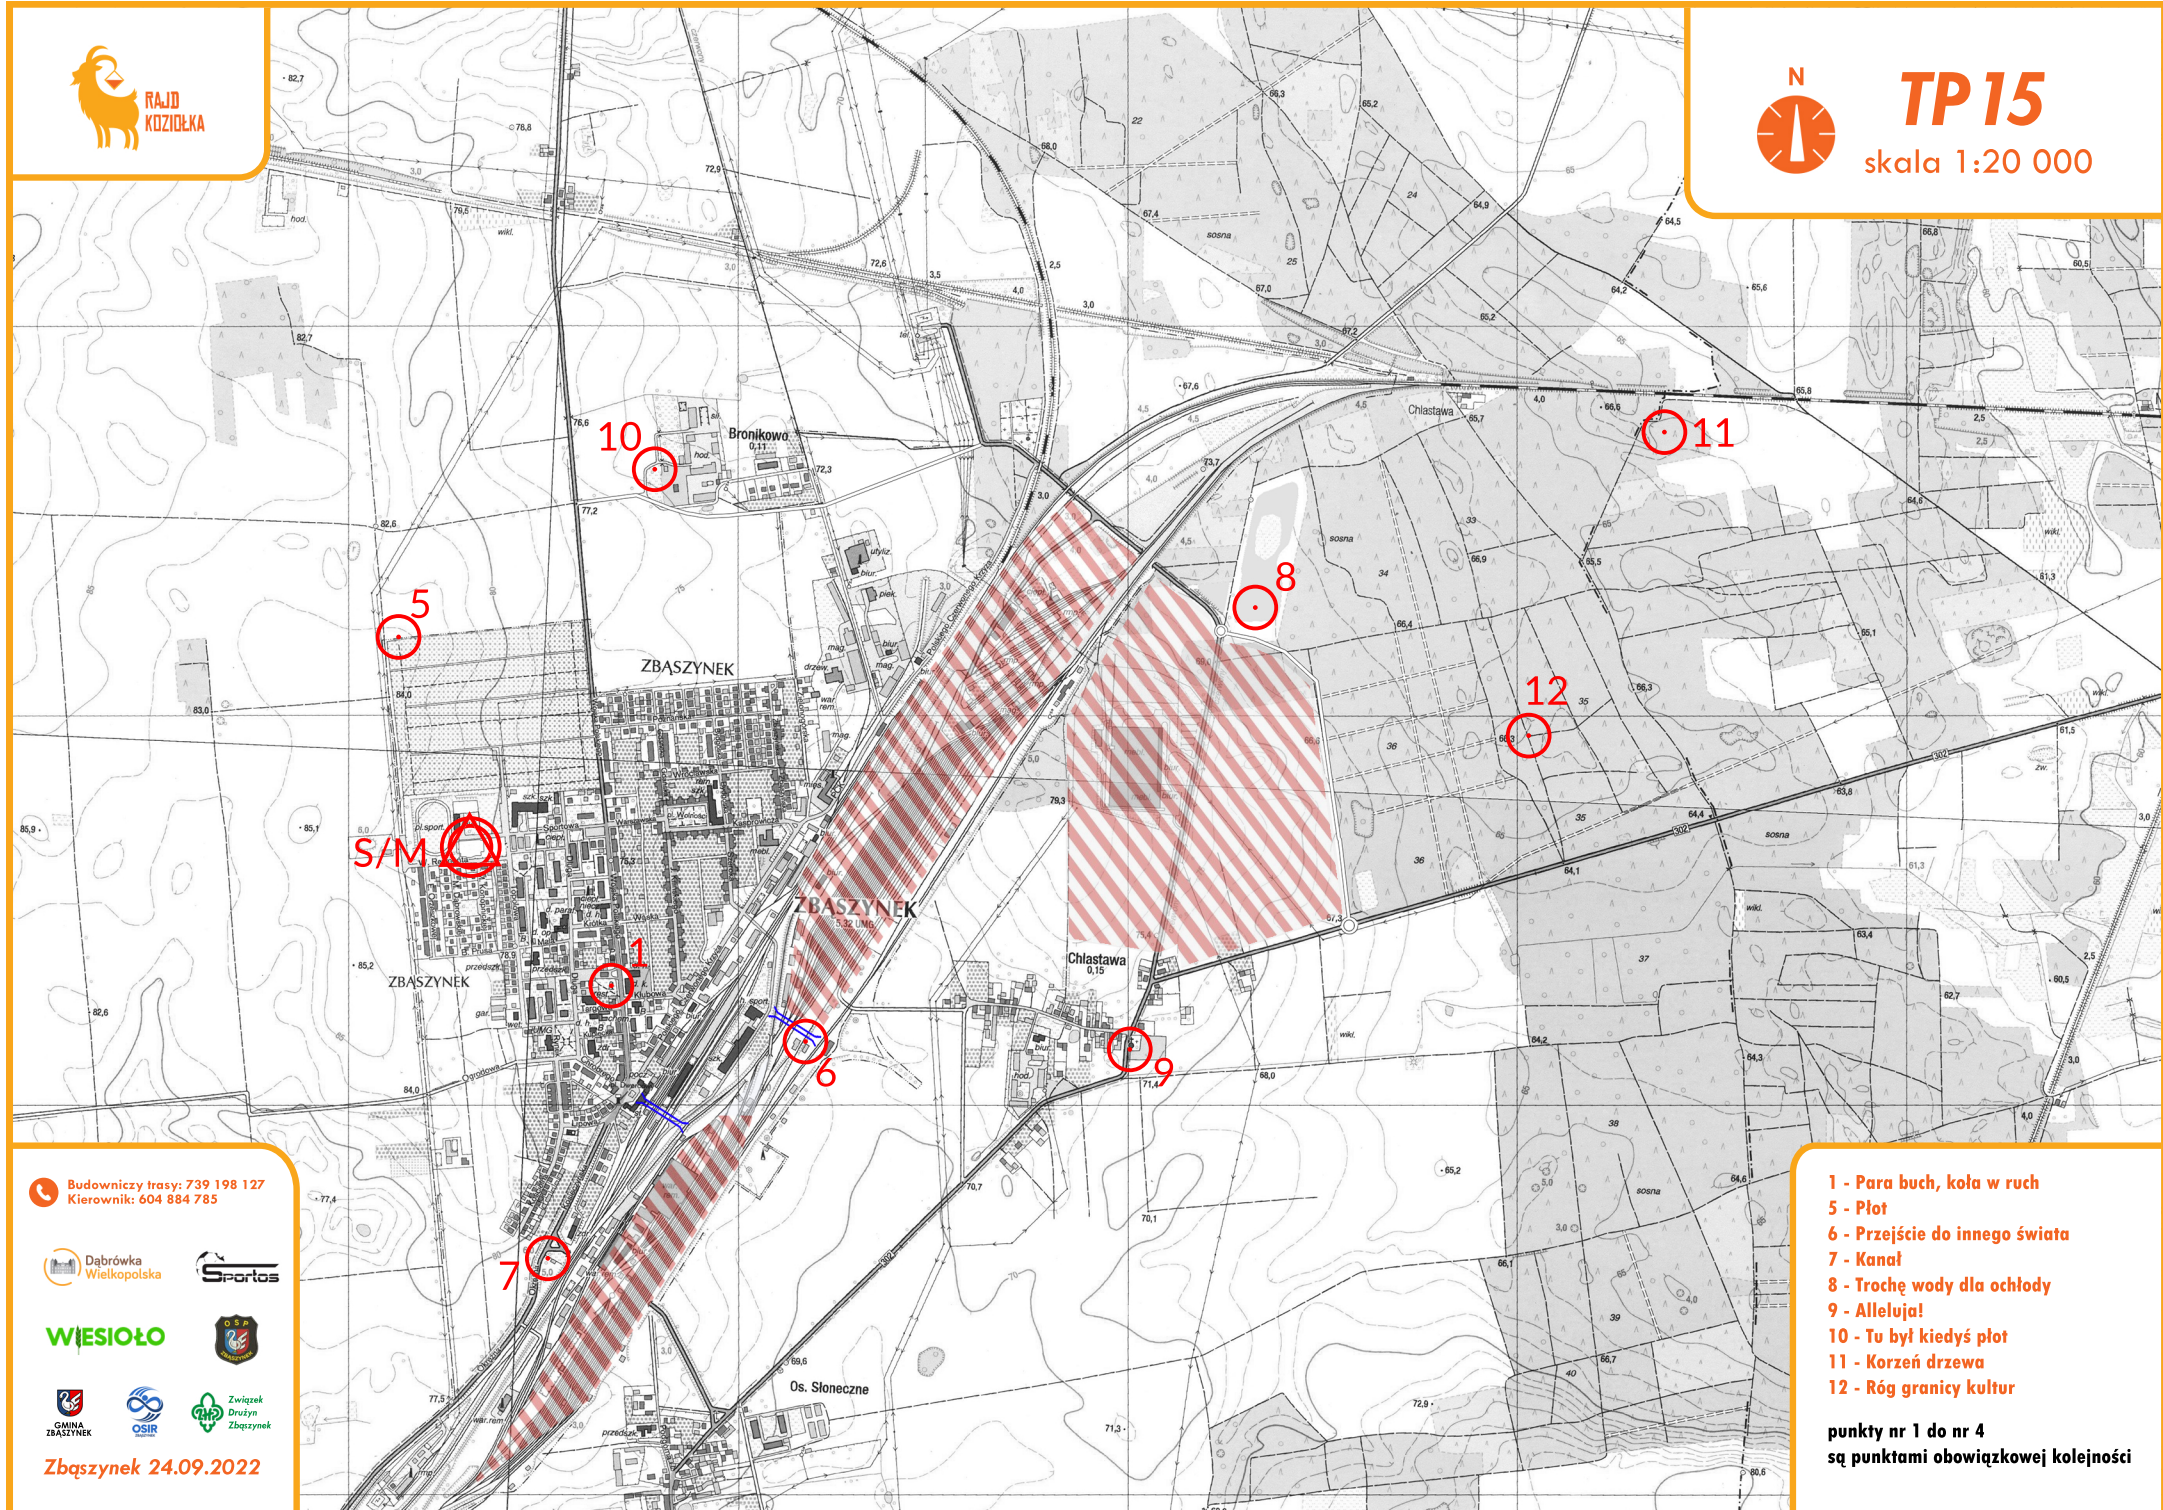

**TP 15**  
skala 1:20 000

Budowniczy trasy: 739 198 127  
Kierownik: 604 884 785

Zbąszynek 24.09.2022

- 1 - Para buch, koła w ruch
- 5 - Płot
- 6 - Przejście do innego świata
- 7 - Kanał
- 8 - Trochę wody dla ochłody
- 9 - Alleluja!
- 10 - Tu był kiedyś płot
- 11 - Korzeń drzewa
- 12 - Róg granicy kultur

**punkty nr 1 do nr 4  
są punktami obowiązkowej kolejności**