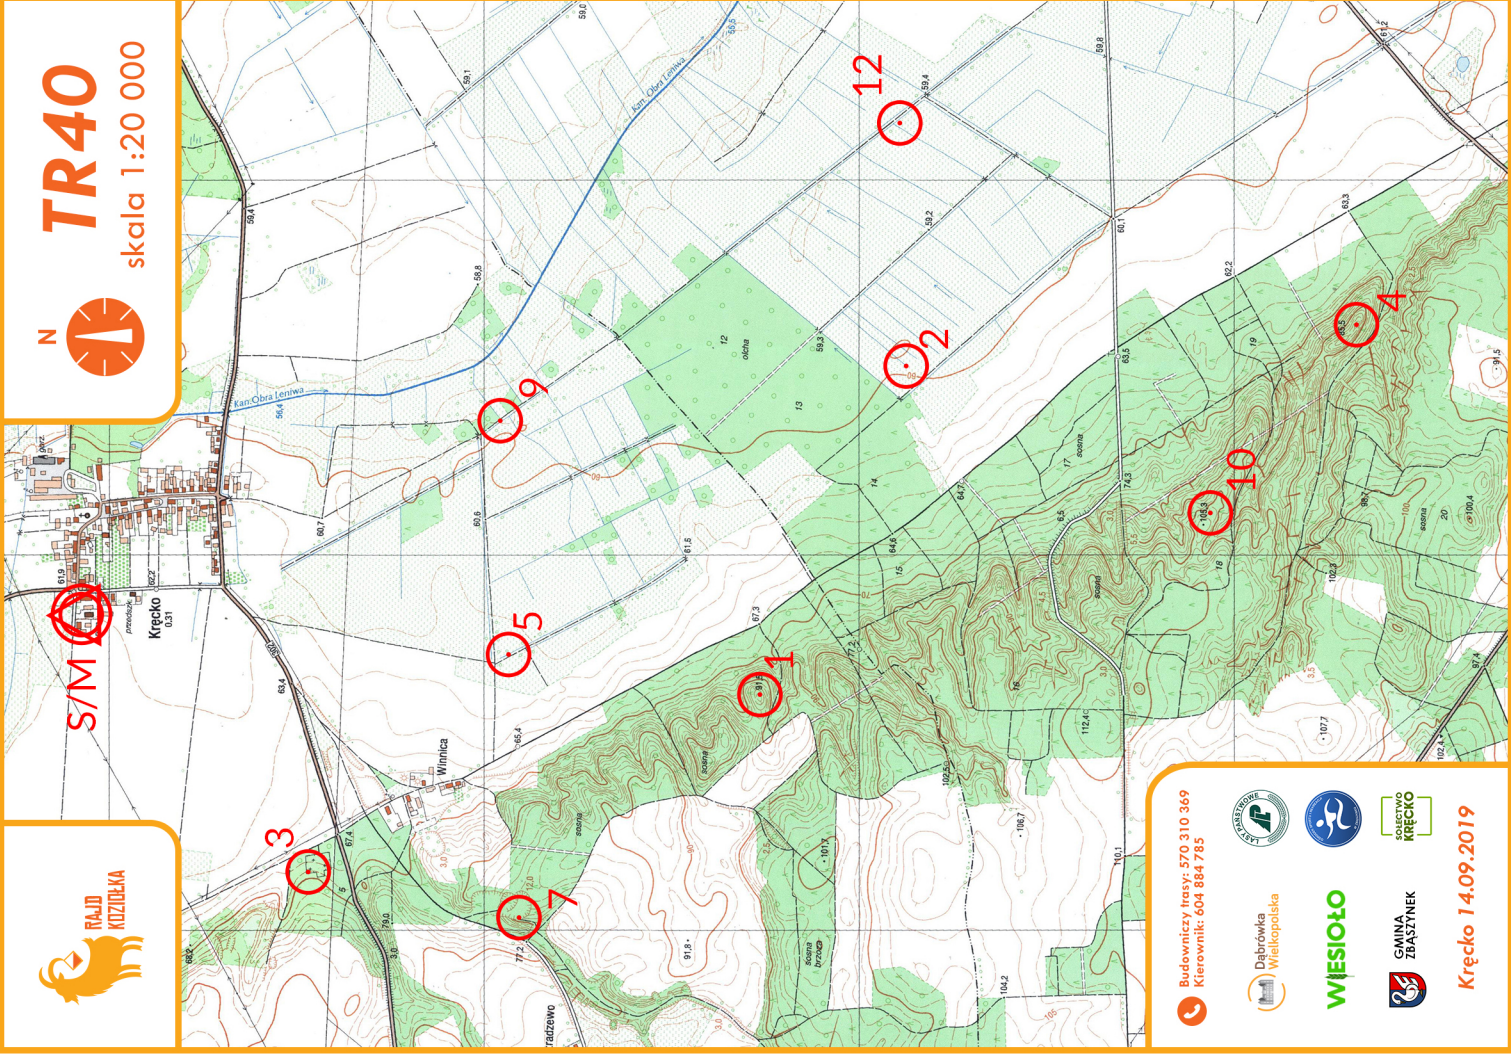

TR40

skala 1:20 000

S/M

Budowniczy trasy: 570 310 369
Kierownik: 604 884 785

Krecko 14.09.2019

Budowniczy trasy: 570 310 369
Kierownik: 604 884 785

TR40

skala 1:20 000

Krecko 14.09.2019