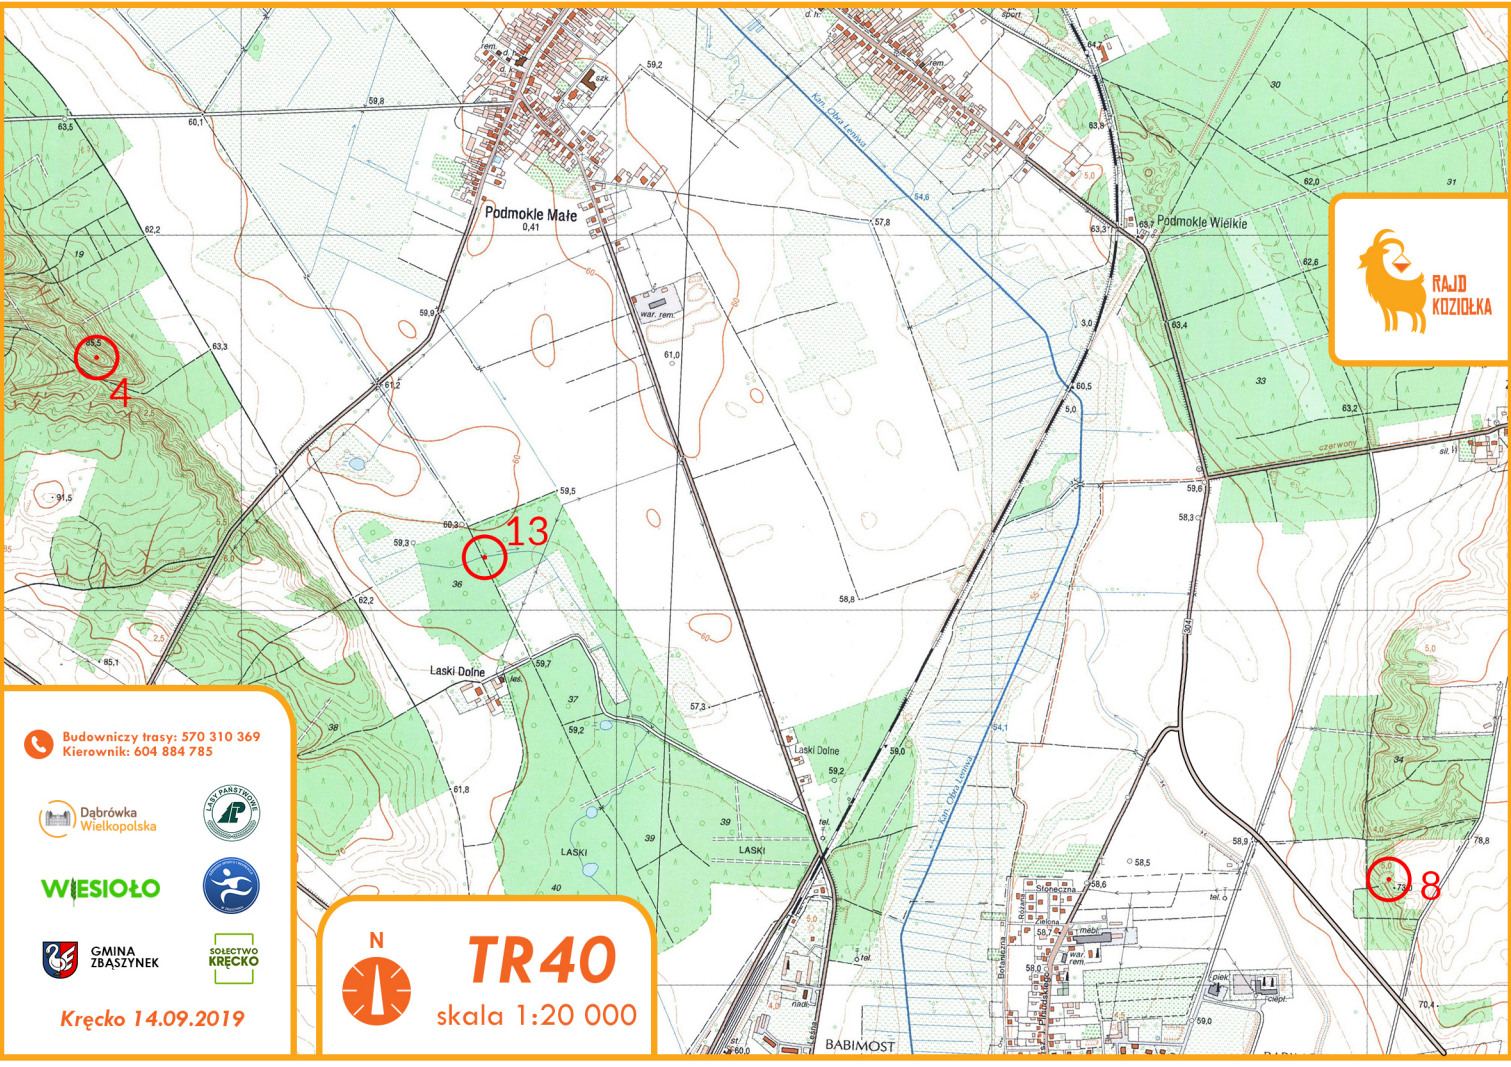

TR40

skala 1:20 000

S/M

Budowniczy trasy: 570 310 369
Kierownik: 604 884 785

Krecko 14.09.2019

Budowniczy trasy: 570 310 369
Kierownik: 604 884 785

TR40

skala 1:20 000

Krecko 14.09.2019